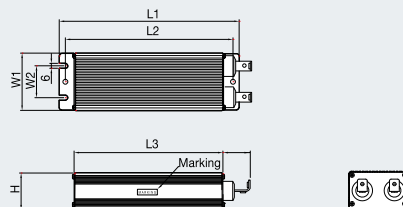

### Dimensions [mm]

Model	L1±1	L2±1	L3±1	W±0.5	W2±0.5	H±1
MCRF-300	190	175	152	70	39	45
MCRF-400	220	205	182	70	39	45
MCRF-500	240	225	202	70	39	45
MCRF-600	260	245	222	70	39	45
MCRF-700	300	285	262	70	39	45
MCRF-800	300	285	262	70	39	45
MCRF-1000	340	325	302	70	39	45
MCRF-1200	400	385	362	70	39	45
MCRF-1600	440	425	402	70	39	45
MCRF-2000	510	495	472	70	39	45