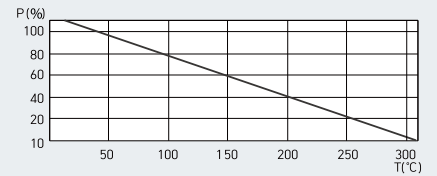

Power Derating Curve

[NOTE] Thermostat sensor included types use 0.5mm² silicone asbestos wire.

Model	L1±2	L2±2	L3±2	W1±2	W2±2	H±2
MCRF-ST 12kW	550	525-537	503	260	220	322
MCRF-ST 13kW						
MCRF-ST 14.4kW						
MCRF-ST 15kW						
MCRF-ST 16kW	550	525-537	503	260	220	392
MCRF-ST 20kW						
MCRF-ST 24kW	550	525-537	503	340	300	392
MCRF-ST 26kW						
MCRF-ST 30kW	550	525-537	503	420	380	462
MCRF-ST 32kW						
MCRF-ST 40kW	550	525-537	503	500	460	462
MCRF-ST 48kW						
MCRF-ST 52kW	550	525-537	503	500	460	602
MCRF-ST 60kW