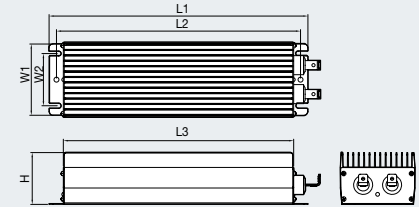

### Dimensions [mm]

Model	L1±1	L2±1	L3±1	W1±1	W2±1	H±1
MCRS-2400 [2.4kW]	470	450	432	94	68	68